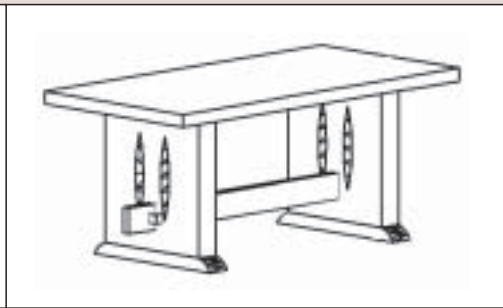

INTA2B
ΝΗΦΑΛΙΟΣ
ΜΑΣΙΦ ΜΑΟΝΙ