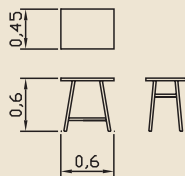

METS 330
ROCKY
ΜΑΣΙΦ ΤΙΚ
60 x 45 x 60