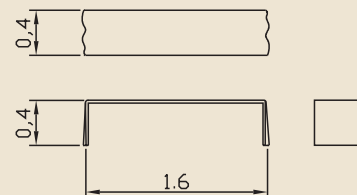

**METS 320**  
DELVINA  
ΜΑΣΙΦ ΤΙΚ  
120 x 70 x 40

**METS 340**  
COFFEE 0030  
ΜΑΣΙΦ ΤΙΚ  
130 x 70 x 46

**METS 333**  
STRONG  
ΜΑΣΙΦ ΤΙΚ  
240 x 70 x 47

**METS 0027**  
COFFEE 0027  
ΜΑΣΙΦ ΤΙΚ  
160 x 40 x 40