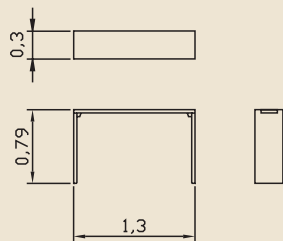

**MEBF 120**  
STORM TOP  
ΜΑΣΙΦ ΤΙΚ  
120 x 50 x 70

**MEBF 100**  
STORM  
ΜΑΣΙΦ ΤΙΚ  
100 x 48 x 70

**MEBF 400**  
TIK  
ΜΑΣΙΦ ΤΙΚ  
120 x 50 x 65

**MECO 130**  
MINOLE  
ΜΑΣΙΦ ΤΙΚ  
130 x 30 x 79

**INTS 228**  
CARVED  
ΜΑΣΙΦ ΤΙΚ  
250 x 60 x 56

**MEVT 190**  
DONA  
ΜΑΣΙΦ ΤΙΚ  
70 x 40 x 190

**MEVT 910**  
DISPLAY  
ΜΑΣΙΦ ΤΙΚ  
70 x 48 x 115

**INVT 920**  
VALENCIA  
ΜΑΣΙΦ ΤΙΚ  
100 x 40 x 180

**INBK 370**  
ΤΟΚΟ  
ΜΑΣΙΦ ΤΙΚ  
180 x 50 x 200

**MEBK 330**  
FLADIO 2D  
ΜΑΣΙΦ ΤΙΚ  
110 x 30 x 178