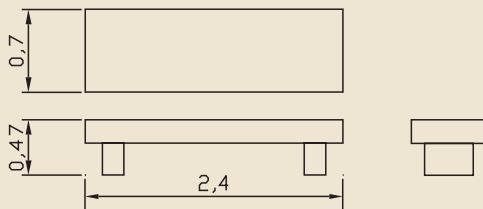

**METS 320**  
DELVINA  
ΜΑΣΙΦ ΤΙΚ  
120 x 70 x 40

**METS 340**  
COFFEE 0030  
ΜΑΣΙΦ ΤΙΚ  
130 x 70 x 46

**METS 333**  
STRONG  
ΜΑΣΙΦ ΤΙΚ  
240 x 70 x 47

**METS 0027**  
COFFEE 0027  
ΜΑΣΙΦ ΤΙΚ  
160 x 40 x 40