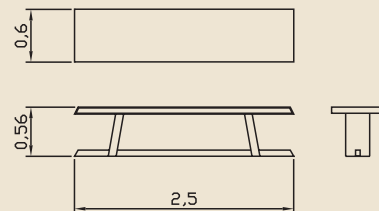

**MEBF 120**  
STORM TOP  
ΜΑΣΙΦ ΤΙΚ  
120 x 50 x 70

**MEBF 100**  
STORM  
ΜΑΣΙΦ ΤΙΚ  
100 x 48 x 70

**MEBF 400**  
TIK  
ΜΑΣΙΦ ΤΙΚ  
120 x 50 x 65

**MECO 130**  
MINOLE  
ΜΑΣΙΦ ΤΙΚ  
130 x 30 x 79

**INTS 228**  
CARVED  
ΜΑΣΙΦ ΤΙΚ  
250 x 60 x 56

**MEVT 190**  
DONA  
ΜΑΣΙΦ ΤΙΚ  
70 x 40 x 190

**MEVT 910**  
DISPLAY  
ΜΑΣΙΦ ΤΙΚ  
70 x 48 x 115

**INVT 920**  
VALENCIA  
ΜΑΣΙΦ ΤΙΚ  
100 x 40 x 180

**INBK 370**  
ΤΟΚΟ  
ΜΑΣΙΦ ΤΙΚ  
180 x 50 x 200

**MEBK 330**  
FLADIO 2D  
ΜΑΣΙΦ ΤΙΚ  
110 x 30 x 178