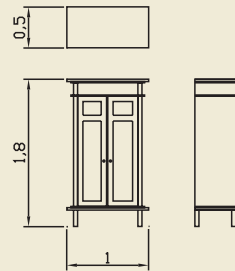

INCA 610
CRAFTED
ΜΑΣΙΦ ΤΙΚ
100 x 50 x 180