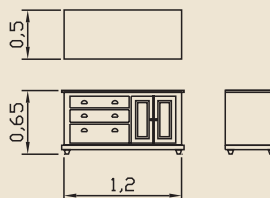

MEBF 400
TIK
ΜΑΣΙΦ ΤΙΚ
120 x 50 x 65