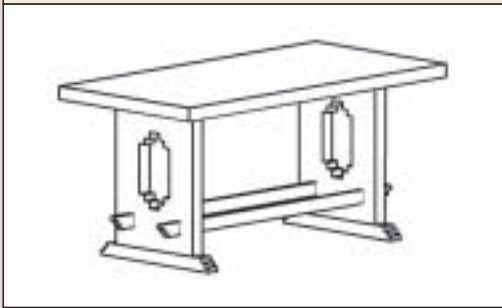

INTA2C
ΠΡΟΚΥΩΝ
ΜΑΣΙΦ ΜΑΟΝΙ