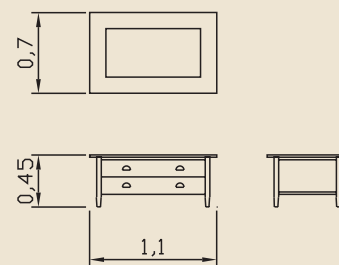

METS 0015
COFFEE 0015
ΜΑΣΙΦ ΤΙΚ
110 x 70 x 45