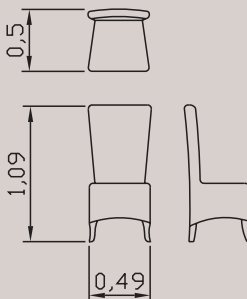

**METB 710**

DINING

ΜΑΣΙΦ ΤΙΚ

170 x 90 x 75

**MECH 600**  
HIGH  
ΜΑΣΙΦ ΤΙΚ &  
ΔΕΡΜΑ  
50 x 45 x 115

**MECH 660**  
BALERO  
ΜΑΣΙΦ ΤΙΚ &  
ΔΕΡΜΑ  
45 x 44 x 105

**INCH 500**  
ΚΑΛΟΓΕΡΙΚΟ  
ΜΑΣΙΦ ΤΙΚ &  
ΔΕΡΜΑ  
50 x 51 x 100

**MECH 680**  
ΒΑΝΑΝΑ  
ΦΥΤΙΚΕΣ ΙΝΕΣ  
ΜΠΑΝΑΝΙΑΣ &  
ΣΚΕΛΕΤΟ ΑΠΟ  
ΜΑΣΙΦ ΞΥΛΟ  
50 x 49 x 109

**INTA220 M**  
ΜΑΣΙΦ ΜΑΟΝΙ  
250 x 100 x 78

**INTA200 M**  
ΜΑΣΙΦ ΜΑΟΝΙ  
200 x 90 x 78

**INTA180 M**  
ΜΑΣΙΦ ΜΑΟΝΙ  
180 x 90 x 78

**INTA160 M**  
ΜΑΣΙΦ ΜΑΟΝΙ  
160 x 80 x 78

**INTA140 M**  
ΜΑΣΙΦ ΜΑΟΝΙ  
140 x 75 x 78

**INTA225 T**  
ΜΑΣΙΦ ΤΙΚ  
250 x 100 x 78

**INTA205 T**  
ΜΑΣΙΦ ΤΙΚ  
200 x 90 x 78

**INTA185 T**  
ΜΑΣΙΦ ΤΙΚ  
180 x 90 x 78

**INTA4F**  
 ΓΝΩΜΩΝ  
 ΜΑΣΙΦ ΜΑΟΝΙ

Διαστάσεις  
 κατόπιν  
 παραγγελίας

**INTA100**  
 ΜΑΣΙΦ ΜΑΟΝΙ  
 250 x 40 x 50

> ΜΟΝΑΣΤΗΡΙΑΚΟΣ ΠΑΓΚΟΣ

**INTA 100**  
 ΜΑΣΙΦ ΜΑΟΝΙ  
 250 x 40 x 50