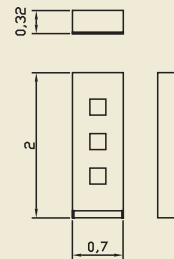

MECA 660
DECOR 1D
70 x 32 x 200