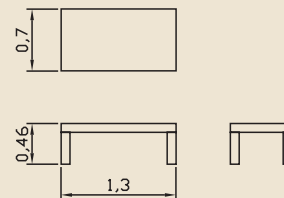

METS 340
COFFEE 0030
ΜΑΣΙΦ ΤΙΚ
130 x 70 x 46