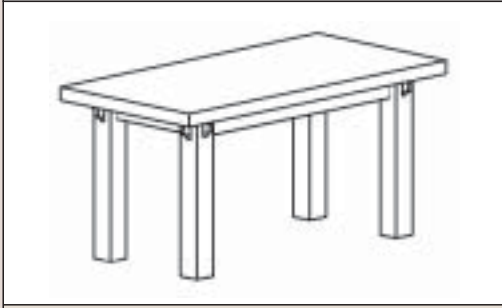

INTA100
ΜΑΣΙΦ ΜΑΟΝΙ
250 x 40 x 50

INTA4C
ΟΙΝΟΜΑΟΣ
ΜΑΣΙΦ ΜΑΟΝΙ