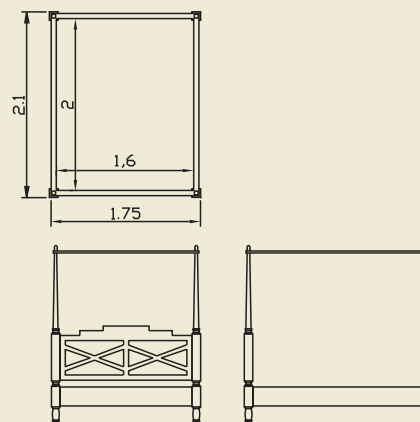

MEBD 200

CROSS BED
ΜΑΣΙΦ ΤΙΚ
175 x 210
162,5 x 206,5 (στρώμα)