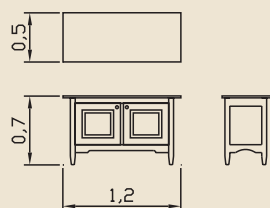

MEBF 120
STORM TOP
ΜΑΣΙΦ ΤΙΚ
120 x 50 x 70

MEBF 100
STORM
ΜΑΣΙΦ ΤΙΚ
100 x 48 x 70