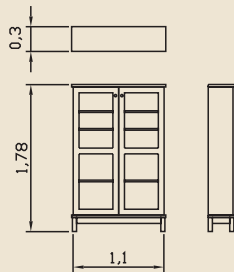

**MEVT 190**  
DONA  
ΜΑΣΙΦ ΤΙΚ  
70 x 40 x 190

**MEVT 910**  
DISPLAY  
ΜΑΣΙΦ ΤΙΚ  
70 x 48 x 115

**INVT 920**  
VALENCIA  
ΜΑΣΙΦ ΤΙΚ  
100 x 40 x 180

**INBK 370**  
ΤΟΚΟ  
ΜΑΣΙΦ ΤΙΚ  
180 x 50 x 200

**MEBK 330**  
FLADIO 2D  
ΜΑΣΙΦ ΤΙΚ  
110 x 30 x 178

**MEBK 310**  
FLADIO 1D  
ΜΑΣΙΦ ΤΙΚ  
55 x 30 x 178

**MEMR 001**  
PRIMITIF  
ΜΑΣΙΦ ΤΙΚ ΕΙΔΙΚΗΣ ΕΠΕΞΕΡΓΑΣΙΑΣ  
90 x 125 x 6

**MEMR 002**  
SEMI  
ΜΑΣΙΦ ΤΙΚ  
90 x 125 x 6

**INMR 001**  
CARVED  
ΜΑΣΙΦ ΤΙΚ  
75 x 100 x 5