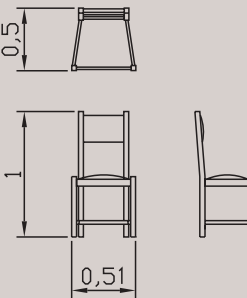

**METB 710**

DINING

ΜΑΣΙΦ ΤΙΚ

170 x 90 x 75

**MECH 600**  
HIGH  
ΜΑΣΙΦ ΤΙΚ &  
ΔΕΡΜΑ  
50 x 45 x 115

**MECH 660**  
BALERO  
ΜΑΣΙΦ ΤΙΚ &  
ΔΕΡΜΑ  
45 x 44 x 105

**INCH 500**  
ΚΑΛΟΓΕΡΙΚΟ  
ΜΑΣΙΦ ΤΙΚ &  
ΔΕΡΜΑ  
50 x 51 x 100

**MECH 680**  
ΒΑΝΑΝΑ  
ΦΥΤΙΚΕΣ ΙΝΕΣ  
ΜΠΑΝΑΝΙΑΣ &  
ΣΚΕΛΕΤΟ ΑΠΟ  
ΜΑΣΙΦ ΞΥΛΟ  
50 x 49 x 109

**INTA220 M**  
ΜΑΣΙΦ ΜΑΟΝΙ  
250 x 100 x 78

**INTA200 M**  
ΜΑΣΙΦ ΜΑΟΝΙ  
200 x 90 x 78

**INTA180 M**  
ΜΑΣΙΦ ΜΑΟΝΙ  
180 x 90 x 78