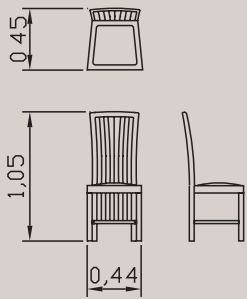

**METB 150**

FLEXI

ΜΑΣΙΦ ΤΙΚ

150 x 90 x 75

**METB 770**

FLEXI

ΜΑΣΙΦ ΤΙΚ

220 x 100 x 75

**METB 710**

DINING

ΜΑΣΙΦ ΤΙΚ

170 x 90 x 75

**MECH 600**  
HIGH  
ΜΑΣΙΦ ΤΙΚ &  
ΔΕΡΜΑ  
50 x 45 x 115

**MECH 660**  
BALERO  
ΜΑΣΙΦ ΤΙΚ &  
ΔΕΡΜΑ  
45 x 44 x 105

**INCH 500**  
ΚΑΛΟΓΕΡΙΚΟ  
ΜΑΣΙΦ ΤΙΚ &  
ΔΕΡΜΑ  
50 x 51 x 100

**MECH 680**  
ΒΑΝΑΝΑ  
ΦΥΤΙΚΕΣ ΙΝΕΣ  
ΜΠΑΝΑΝΙΑΣ &  
ΣΚΕΛΕΤΟ ΑΠΟ  
ΜΑΣΙΦ ΞΥΛΟ  
50 x 49 x 109

**INTA220 M**  
ΜΑΣΙΦ ΜΑΟΝΙ  
250 x 100 x 78

**INTA200 M**  
ΜΑΣΙΦ ΜΑΟΝΙ  
200 x 90 x 78

**INTA180 M**  
ΜΑΣΙΦ ΜΑΟΝΙ  
180 x 90 x 78

**INTA160 M**  
ΜΑΣΙΦ ΜΑΟΝΙ  
160 x 80 x 78

**INTA140 M**  
ΜΑΣΙΦ ΜΑΟΝΙ  
140 x 75 x 78

**INTA225 T**  
ΜΑΣΙΦ ΤΙΚ  
250 x 100 x 78

**INTA205 T**  
ΜΑΣΙΦ ΤΙΚ  
200 x 90 x 78

**INTA185 T**  
ΜΑΣΙΦ ΤΙΚ  
180 x 90 x 78