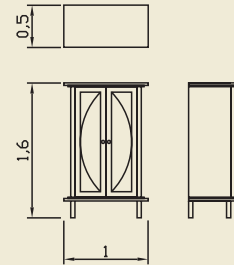

**MECA 660**  
DECOR 1D  
70 x 32 x 200

**INCA 610**  
 CRAFTED  
 ΜΑΣΙΦ ΤΙΚ  
 100 x 50 x 180

**INCA 620**  
 HARI  
 ΜΑΣΙΦ ΤΙΚ  
 100 x 50 x 160

**INCA 630**  
 DECO  
 ΜΑΣΙΦ ΤΙΚ  
 120 x 60 x 170

**METS 0023**  
COFFEE 0023  
ΜΑΣΙΦ ΤΙΚ  
110 x 70 x 45