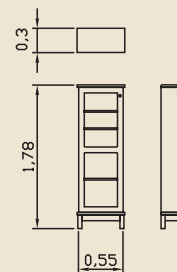

**MEVT 190**  
DONA  
ΜΑΣΙΦ ΤΙΚ  
70 x 40 x 190

**MEVT 910**  
DISPLAY  
ΜΑΣΙΦ ΤΙΚ  
70 x 48 x 115

**INVT 920**  
VALENCIA  
ΜΑΣΙΦ ΤΙΚ  
100 x 40 x 180

**INBK 370**  
ΤΟΚΟ  
ΜΑΣΙΦ ΤΙΚ  
180 x 50 x 200

**MEBK 330**  
FLADIO 2D  
ΜΑΣΙΦ ΤΙΚ  
110 x 30 x 178

**MEBK 310**  
FLADIO 1D  
ΜΑΣΙΦ ΤΙΚ  
55 x 30 x 178

**MEMR 001**  
PRIMITIF  
ΜΑΣΙΦ ΤΙΚ ΕΙΔΙΚΗΣ ΕΠΕΞΕΡΓΑΣΙΑΣ  
90 x 125 x 6

**MEMR 002**  
SEMI  
ΜΑΣΙΦ ΤΙΚ  
90 x 125 x 6

**INMR 001**  
CARVED  
ΜΑΣΙΦ ΤΙΚ  
75 x 100 x 5