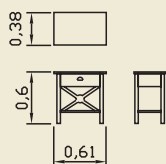

MEBD 202

ΜΑΣΙΦ ΤΙΚ
60 x 38 x 61