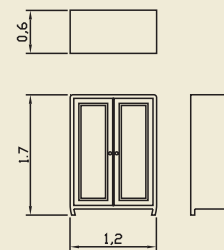

INCA 630
DECO
ΜΑΣΙΦ ΤΙΚ
120 x 60 x 170