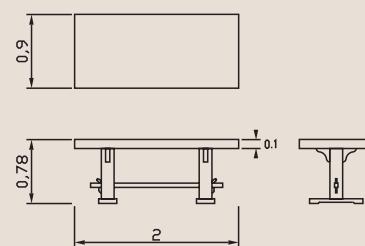

**METB 710**

DINING

ΜΑΣΙΦ ΤΙΚ

170 x 90 x 75

**MECH 600**  
HIGH  
ΜΑΣΙΦ ΤΙΚ &  
ΔΕΡΜΑ  
50 x 45 x 115

**MECH 660**  
BALERO  
ΜΑΣΙΦ ΤΙΚ &  
ΔΕΡΜΑ  
45 x 44 x 105

**INCH 500**  
ΚΑΛΟΓΕΡΙΚΟ  
ΜΑΣΙΦ ΤΙΚ &  
ΔΕΡΜΑ  
50 x 51 x 100

**MECH 680**  
ΒΑΝΑΝΑ  
ΦΥΤΙΚΕΣ ΙΝΕΣ  
ΜΠΑΝΑΝΙΑΣ &  
ΣΚΕΛΕΤΟ ΑΠΟ  
ΜΑΣΙΦ ΞΥΛΟ  
50 x 49 x 109

**INTA220 M**  
ΜΑΣΙΦ ΜΑΟΝΙ  
250 x 100 x 78

**INTA200 M**  
ΜΑΣΙΦ ΜΑΟΝΙ  
200 x 90 x 78

**INTA180 M**  
ΜΑΣΙΦ ΜΑΟΝΙ  
180 x 90 x 78