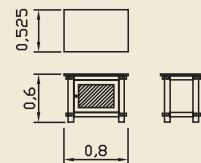

**INTA4F**  
 ΓΝΩΜΩΝ  
 ΜΑΣΙΦ ΜΑΟΝΙ

Διαστάσεις  
 κατόπιν  
 παραγγελίας

**INTA100**  
 ΜΑΣΙΦ ΜΑΟΝΙ  
 250 x 40 x 50

> ΜΟΝΑΣΤΗΡΙΑΚΟΣ ΠΑΓΚΟΣ

**INTA 100**  
 ΜΑΣΙΦ ΜΑΟΝΙ  
 250 x 40 x 50

## MEBD 200

CROSS BED  
ΜΑΣΙΦ ΤΙΚ  
175 x 210  
162,5 x 206,5 (στρώμα)

**MEBD 111**  
 PARADISO TEAK  
 200 x 220  
 185 x 200 (στρώμα)

**MEBD 112**  
 80 x 52,5 x 60

**MECA 650**  
DECOR 2D  
140 x 55 x 200