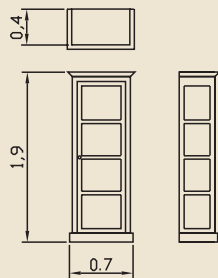

**MEBF 120**  
STORM TOP  
ΜΑΣΙΦ ΤΙΚ  
120 x 50 x 70

**MEBF 100**  
STORM  
ΜΑΣΙΦ ΤΙΚ  
100 x 48 x 70

**MEBF 400**  
TIK  
ΜΑΣΙΦ ΤΙΚ  
120 x 50 x 65

**MECO 130**  
MINOLE  
ΜΑΣΙΦ ΤΙΚ  
130 x 30 x 79

**INTS 228**  
CARVED  
ΜΑΣΙΦ ΤΙΚ  
250 x 60 x 56

**MEVT 190**  
DONA  
ΜΑΣΙΦ ΤΙΚ  
70 x 40 x 190

**MEVT 910**  
DISPLAY  
ΜΑΣΙΦ ΤΙΚ  
70 x 48 x 115

**INVT 920**  
VALENCIA  
ΜΑΣΙΦ ΤΙΚ  
100 x 40 x 180

**INBK 370**  
ΤΟΚΟ  
ΜΑΣΙΦ ΤΙΚ  
180 x 50 x 200

**MEBK 330**  
FLADIO 2D  
ΜΑΣΙΦ ΤΙΚ  
110 x 30 x 178