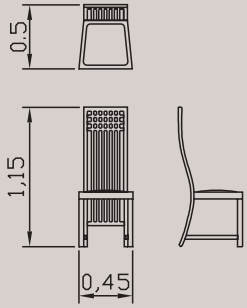

**METB 150**

FLEXI

ΜΑΣΙΦ ΤΙΚ

150 x 90 x 75

**METB 770**

FLEXI

ΜΑΣΙΦ ΤΙΚ

220 x 100 x 75

**METB 710**

DINING

ΜΑΣΙΦ ΤΙΚ

170 x 90 x 75

**MECH 600**  
HIGH  
ΜΑΣΙΦ ΤΙΚ &  
ΔΕΡΜΑ  
50 x 45 x 115

**MECH 660**  
BALERO  
ΜΑΣΙΦ ΤΙΚ &  
ΔΕΡΜΑ  
45 x 44 x 105

**INCH 500**  
ΚΑΛΟΓΕΡΙΚΟ  
ΜΑΣΙΦ ΤΙΚ &  
ΔΕΡΜΑ  
50 x 51 x 100

**MECH 680**  
ΒΑΝΑΝΑ  
ΦΥΤΙΚΕΣ ΙΝΕΣ  
ΜΠΑΝΑΝΙΑΣ &  
ΣΚΕΛΕΤΟ ΑΠΟ  
ΜΑΣΙΦ ΞΥΛΟ  
50 x 49 x 109

**INTA220 M**  
ΜΑΣΙΦ ΜΑΟΝΙ  
250 x 100 x 78

**INTA200 M**  
ΜΑΣΙΦ ΜΑΟΝΙ  
200 x 90 x 78

**INTA180 M**  
ΜΑΣΙΦ ΜΑΟΝΙ  
180 x 90 x 78