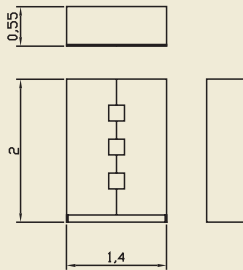

**INTA4F**  
 ΓΝΩΜΩΝ  
 ΜΑΣΙΦ ΜΑΟΝΙ

Διαστάσεις  
 κατόπιν  
 παραγγελίας

**INTA100**  
 ΜΑΣΙΦ ΜΑΟΝΙ  
 250 x 40 x 50

> ΜΟΝΑΣΤΗΡΙΑΚΟΣ ΠΑΓΚΟΣ

**INTA 100**  
 ΜΑΣΙΦ ΜΑΟΝΙ  
 250 x 40 x 50

## MEBD 200

CROSS BED  
ΜΑΣΙΦ ΤΙΚ  
175 x 210  
162,5 x 206,5 (στρώμα)

**MEBD 111**  
 PARADISO TEAK  
 200 x 220  
 185 x 200 (στρώμα)

**MEBD 112**  
 80 x 52,5 x 60

**MECA 650**  
DECOR 2D  
140 x 55 x 200