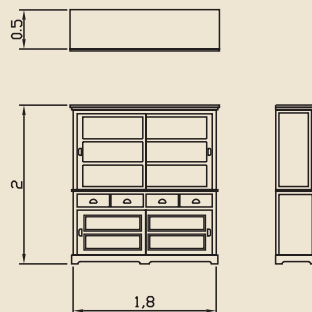

**MEVT 190**  
DONA  
ΜΑΣΙΦ ΤΙΚ  
70 x 40 x 190

**MEVT 910**  
DISPLAY  
ΜΑΣΙΦ ΤΙΚ  
70 x 48 x 115

**INVT 920**  
VALENCIA  
ΜΑΣΙΦ ΤΙΚ  
100 x 40 x 180

**INBK 370**  
ΤΟΚΟ  
ΜΑΣΙΦ ΤΙΚ  
180 x 50 x 200

**MEBK 330**  
FLADIO 2D  
ΜΑΣΙΦ ΤΙΚ  
110 x 30 x 178