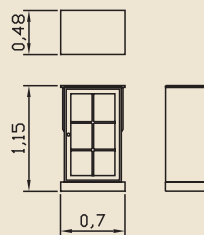

**MEBF 120**  
STORM TOP  
ΜΑΣΙΦ ΤΙΚ  
120 x 50 x 70

**MEBF 100**  
STORM  
ΜΑΣΙΦ ΤΙΚ  
100 x 48 x 70

**MEBF 400**  
TIK  
ΜΑΣΙΦ ΤΙΚ  
120 x 50 x 65

**MECO 130**  
MINOLE  
ΜΑΣΙΦ ΤΙΚ  
130 x 30 x 79

**INTS 228**  
CARVED  
ΜΑΣΙΦ ΤΙΚ  
250 x 60 x 56

**MEVT 190**  
DONA  
ΜΑΣΙΦ ΤΙΚ  
70 x 40 x 190

**MEVT 910**  
DISPLAY  
ΜΑΣΙΦ ΤΙΚ  
70 x 48 x 115

**INVT 920**  
VALENCIA  
ΜΑΣΙΦ ΤΙΚ  
100 x 40 x 180

**INBK 370**  
ΤΟΚΟ  
ΜΑΣΙΦ ΤΙΚ  
180 x 50 x 200

**MEBK 330**  
FLADIO 2D  
ΜΑΣΙΦ ΤΙΚ  
110 x 30 x 178