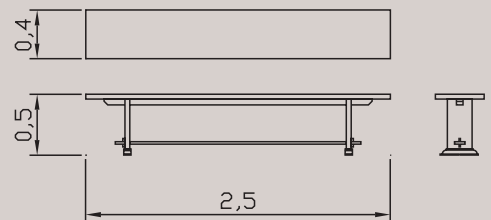

**INTA4F**  
 ΓΝΩΜΩΝ  
 ΜΑΣΙΦ ΜΑΟΝΙ

Διαστάσεις  
 κατόπιν  
 παραγγελίας

**INTA100**  
 ΜΑΣΙΦ ΜΑΟΝΙ  
 250 x 40 x 50

> ΜΟΝΑΣΤΗΡΙΑΚΟΣ ΠΑΓΚΟΣ

**INTA 100**  
 ΜΑΣΙΦ ΜΑΟΝΙ  
 250 x 40 x 50